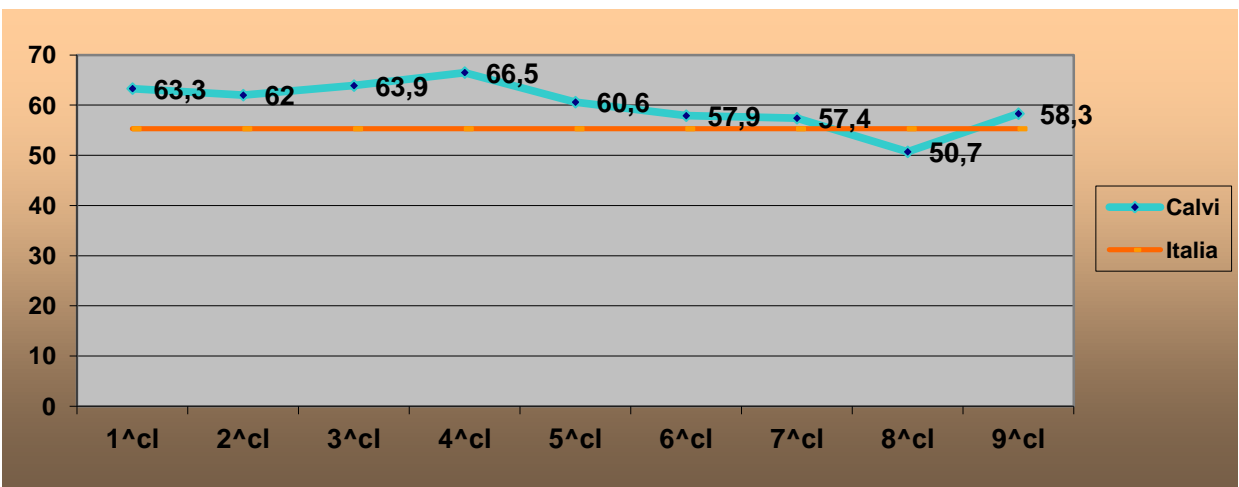

Tab. 21 - confronto punteggio classi ITE Calvi con dati nazionali SPAZIO E FIGURE – prova di Matematica