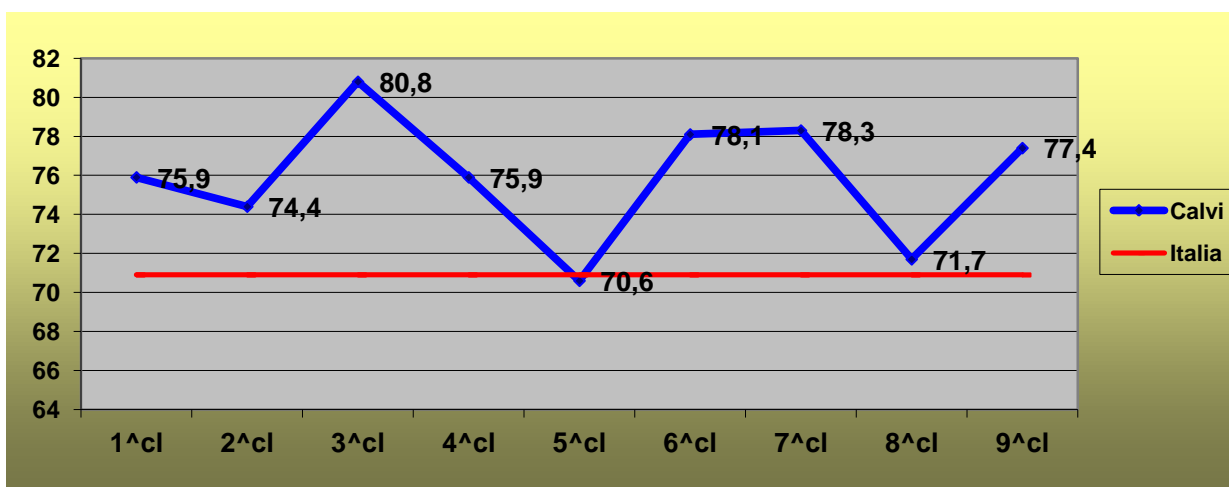

Tab. 18 - confronto punteggio studenti ITE Calvi per singole tipologie – PROVA DI MATEMATICA con dati nazionali