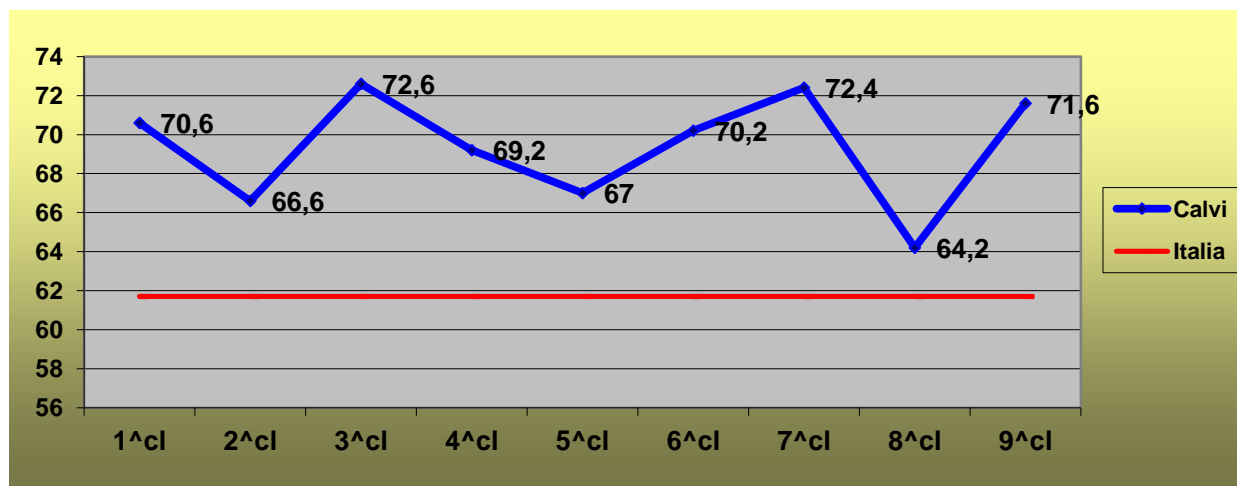

Tab. 12 - confronto punteggio classi ITE Calvi con dati nazionali TESTO ESPOSITIVO – prova di Italiano