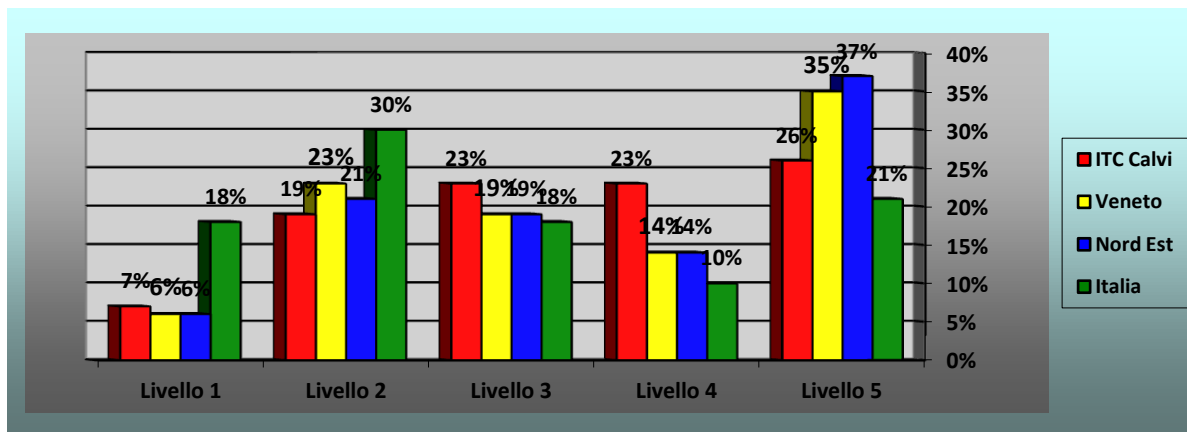

Livello 1 è il più basso

Tab. 6 - Differenze nei risultati (punteggio in percentuale rispetto a classi/scuole con background familiare simile prova di ITALIANO

	CI 1	CI 2	CI 3	CI 4	CI 5	CI 6	CI 7	CI 8	CI 9	ITE Calvi
Variation %	+ 7,7	+ 2,7	+10,3	+ 8,2	+ 7,4	+7,7	+6,1	- 0,4	+7,5	+9,4

Tab. 7 - Differenze nei risultati (punteggio in percentuale rispetto a classi/scuole con background familiare simile prova di MATEMATICA

	CI 1	CI 2	CI 3	CI 4	CI 5	CI 6	CI 7	CI 8	CI 9	ITE Calvi
Variation %	+ 5,9	+ 1,8	+8,3	+ 8,4	+ 3,9	-2,5	+4,0	- 4,5	+2,9	+7,6

Tab. 8 - Percentuale livello studenti ITE Calvi rispetto a dati del Veneto, Nord Est, Italia nella prova di MATEMATICA

	Livello 1	Livello 2	Livello 3	Livello 4	Livello 5
ITE Calvi	7%	19%	23%	23%	26%
Veneto	6%	23%	19%	14%	35%
Nord Est	6%	21%	19%	14%	37%
Italia	18%	30%	18%	10%	21%

Livello 1 è il più basso

Tab. 9 - confronto punteggio studenti ITE Calvi per singole tipologie – PROVA DI ITALIANO con dati nazionali

Tipologie	Punteggio ITC Calvi	Punteggio Italia
Regolativo - misto	86,0	82,6
Narrativo - letterario	69,5	61,7
Testo espositivo	65,2	58,4
Espositivo non continuo	84,6	75,5
Grammatica	47,3	41,3
Comprendere e ricostruire il testo	70,3	63,7
Individuare informazioni	72,2	63,7
Rielaborare il testo	76,00	70,9