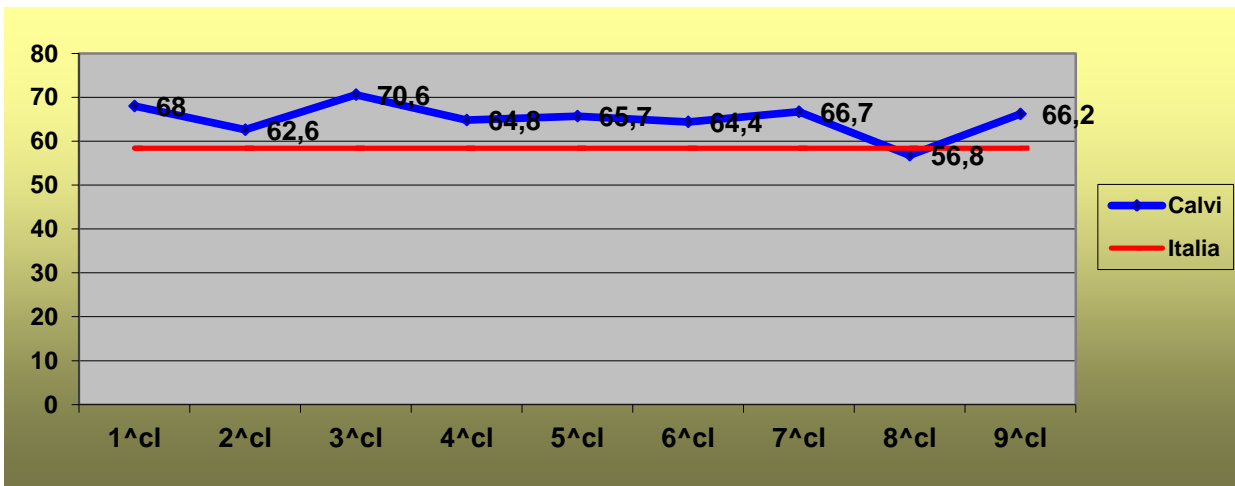

Tab. 13 - confronto punteggio classi ITE Calvi con dati nazionali ESPOSITIVO NON CONTINUO – prova di Italiano