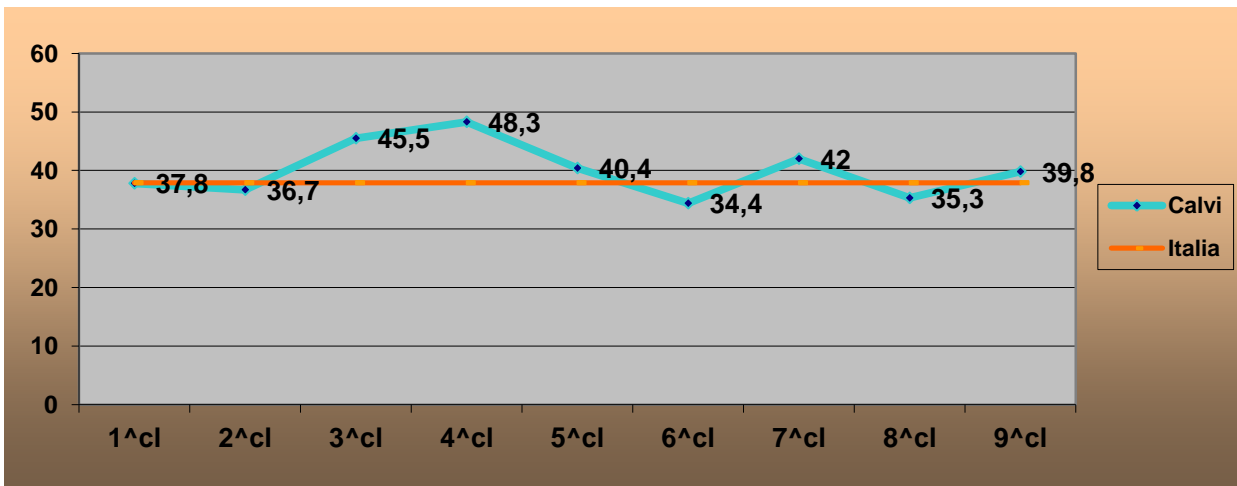

Tab. 22 - confronto punteggio classi ITE Calvi con dati nazionali RELAZIONI E FUNZIONI – prova di Matematica