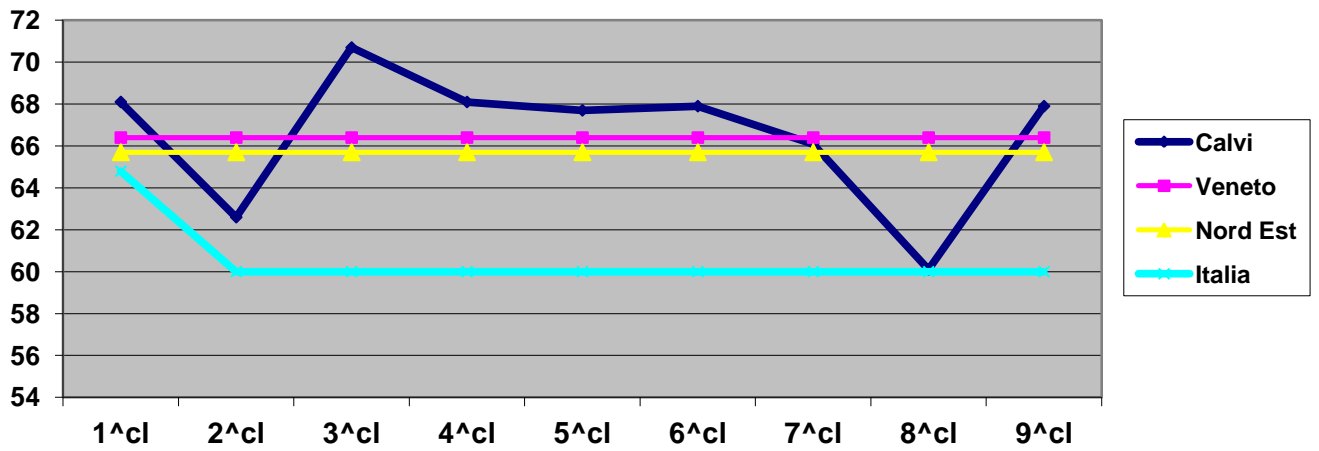

	Punteggio a.s. 2013/2014
Istituto Calvi	66,6
Regione Veneto	66,4
Nord Est	65,7
Italia	60,00

Tab. 2 – Punteggio raggiunto dall'Istituto Calvi nella prova di MATEMATICA

	Punteggio a.s. 2013/2014
Istituto Calvi	54,2
Regione Veneto	55,4
Nord Est	56,2
Italia	48,9

Tab. 3 - Relazione tra punteggio acquisito singole classi e punteggio Veneto, Nord -Est, Italia nella prova di ITALIANO

Tab. 4 - Relazione tra punteggio acquisito singole classi e punteggio Veneto, Nord -Est, Italia nella prova di MATEMATICA