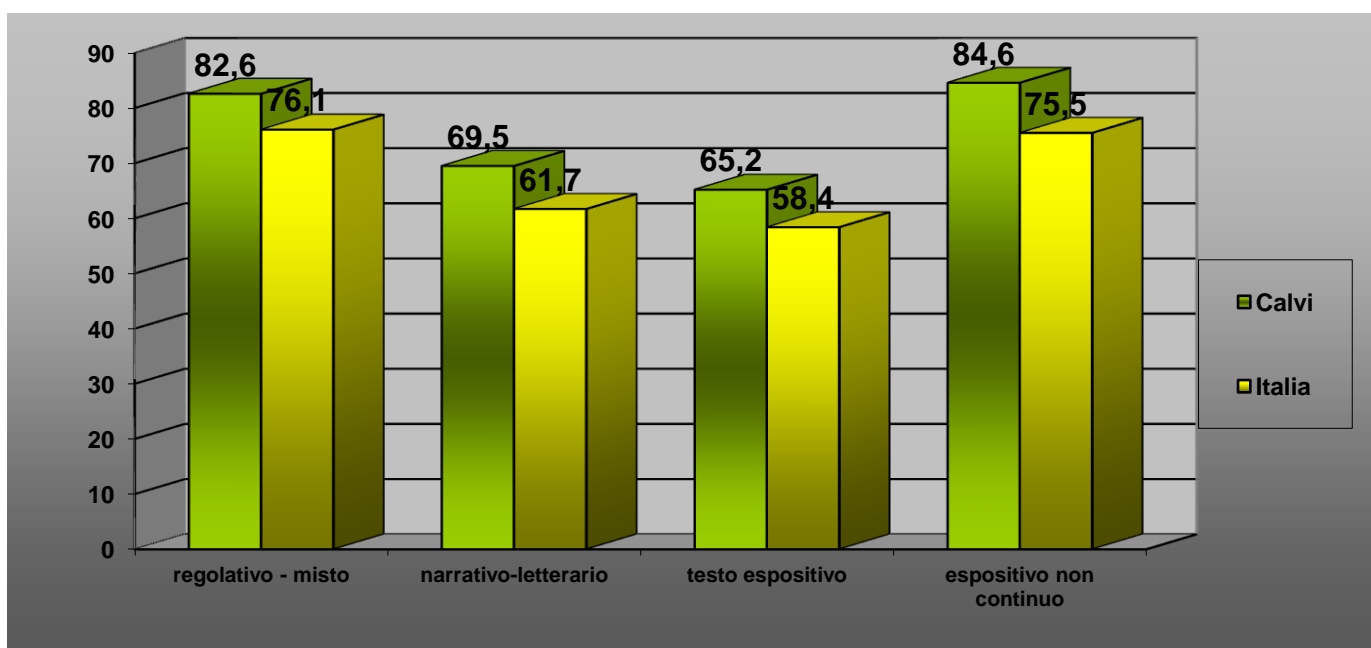

Tab. 8 - Percentuale livello studenti ITE Calvi rispetto a dati del Veneto, Nord Est, Italia nella prova di MATEMATICA

	Livello 1	Livello 2	Livello 3	Livello 4	Livello 5
ITE Calvi	7%	19%	23%	23%	26%
Veneto	6%	23%	19%	14%	35%
Nord Est	6%	21%	19%	14%	37%
Italia	18%	30%	18%	10%	21%

Livello 1 è il più basso

Tab. 9 - confronto punteggio studenti ITE Calvi per singole tipologie – PROVA DI ITALIANO con dati nazionali

Tipologie	Punteggio ITC Calvi	Punteggio Italia
Regolativo - misto	86,0	82,6
Narrativo - letterario	69,5	61,7
Testo espositivo	65,2	58,4
Espositivo non continuo	84,6	75,5
Grammatica	47,3	41,3
Comprendere e ricostruire il testo	70,3	63,7
Individuare informazioni	72,2	63,7
Rielaborare il testo	76,00	70,9