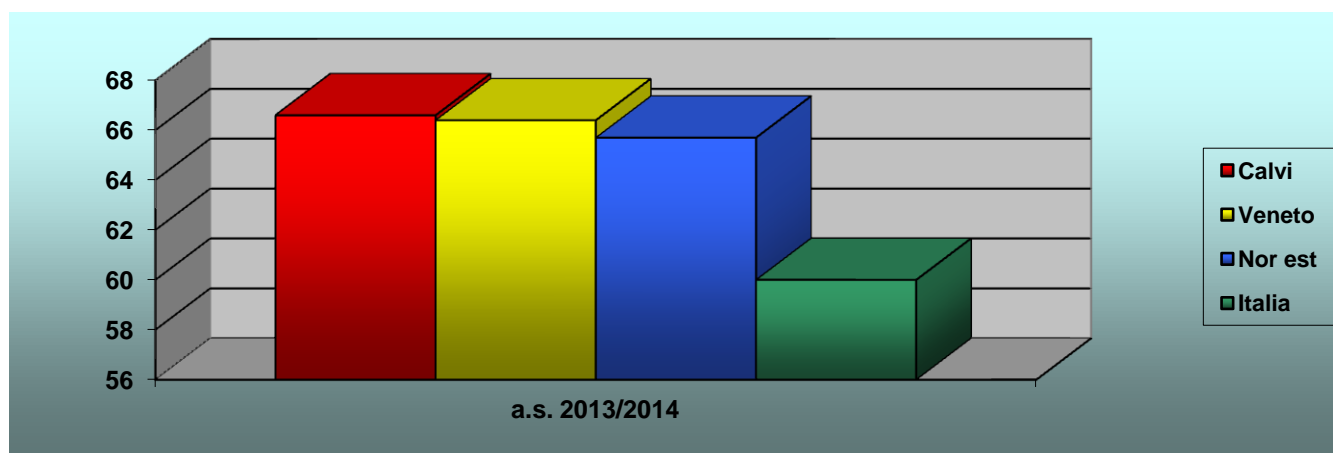

Le classi elaborate sono 9 su 10 in quanto una classe non è stata monitorata per numero insufficienti di alunni presenti alla rilevazione.

Tab. 1 – Punteggio raggiunto dall'Istituto Calvi nella prova di ITALIANO

	Punteggio a.s. 2013/2014
Istituto Calvi	66,6
Regione Veneto	66,4
Nord Est	65,7
Italia	60,00

Tab. 2 – Punteggio raggiunto dall'Istituto Calvi nella prova di MATEMATICA

	Punteggio a.s. 2013/2014
Istituto Calvi	54,2
Regione Veneto	55,4
Nord Est	56,2
Italia	48,9