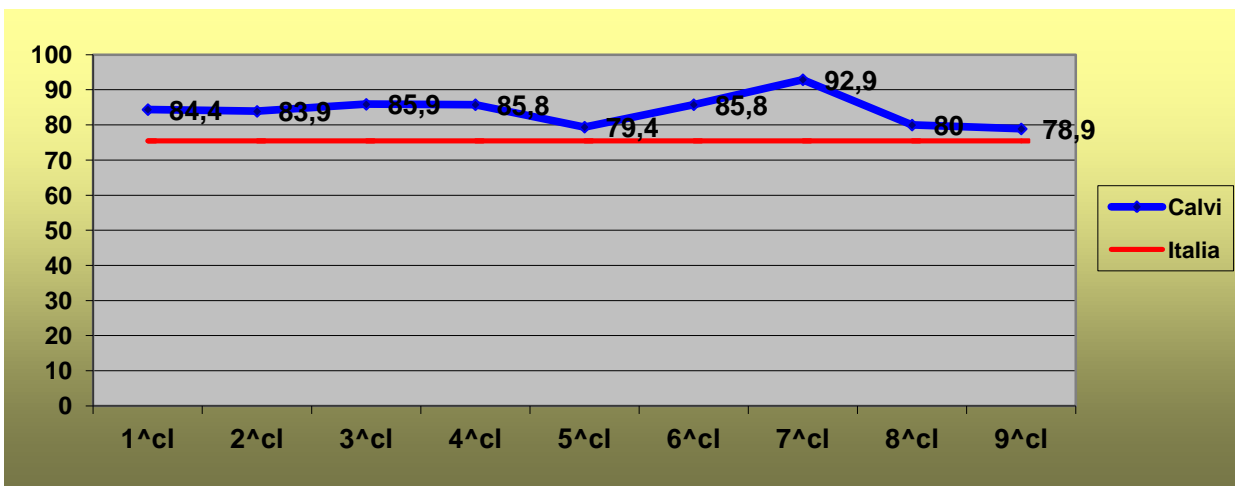

Tab. 14- confronto punteggio classi ITE Calvi con dati nazionali GRAMMATICA – prova di Italiano