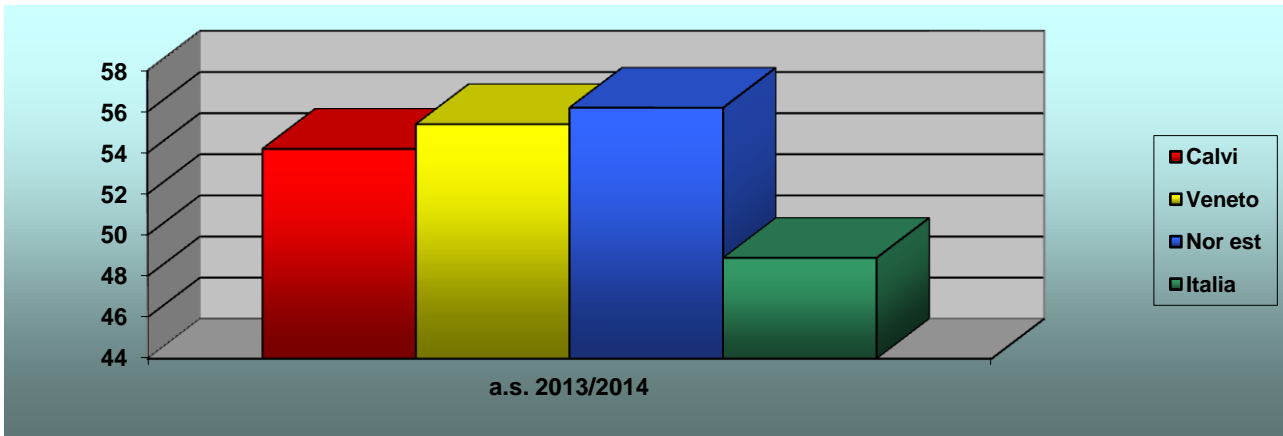

Tab. 3 - Relazione tra punteggio acquisito singole classi e punteggio Veneto, Nord -Est, Italia nella prova di ITALIANO