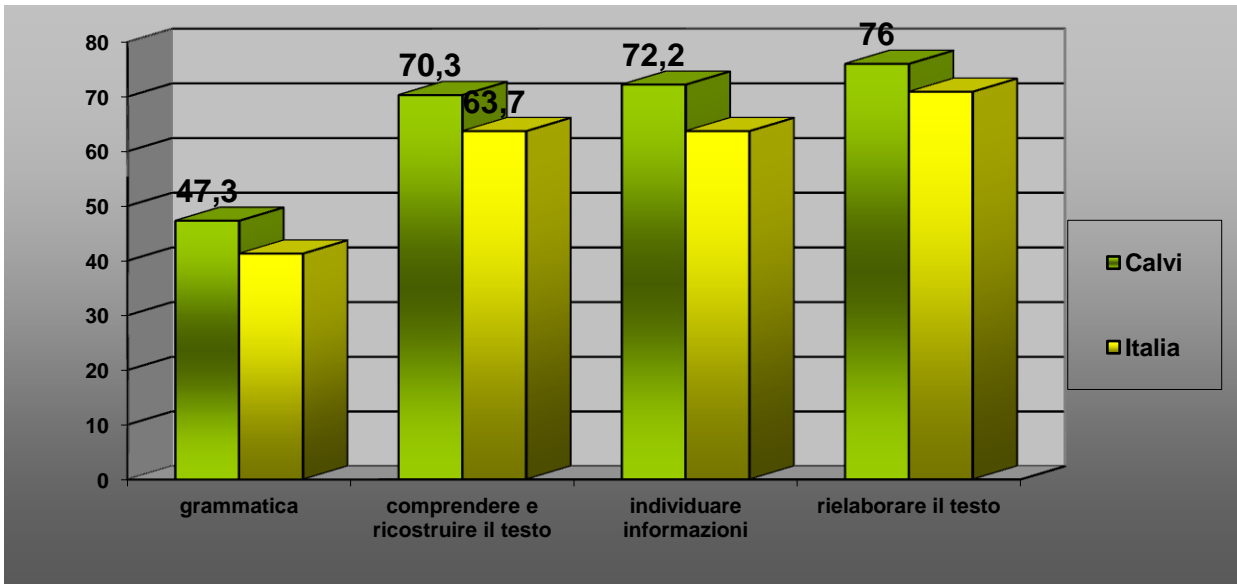

Tab. 8 - Percentuale livello studenti ITE Calvi rispetto a dati del Veneto, Nord Est, Italia nella prova di MATEMATICA

	Livello 1	Livello 2	Livello 3	Livello 4	Livello 5
ITE Calvi	7%	19%	23%	23%	26%
Veneto	6%	23%	19%	14%	35%
Nord Est	6%	21%	19%	14%	37%
Italia	18%	30%	18%	10%	21%

Livello 1 è il più basso

Tab. 9 - confronto punteggio studenti ITE Calvi per singole tipologie – PROVA DI ITALIANO con dati nazionali

Tipologie	Punteggio ITC Calvi	Punteggio Italia
Regolativo - misto	86,0	82,6
Narrativo - letterario	69,5	61,7
Testo espositivo	65,2	58,4
Espositivo non continuo	84,6	75,5
Grammatica	47,3	41,3
Comprendere e ricostruire il testo	70,3	63,7
Individuare informazioni	72,2	63,7
Rielaborare il testo	76,00	70,9