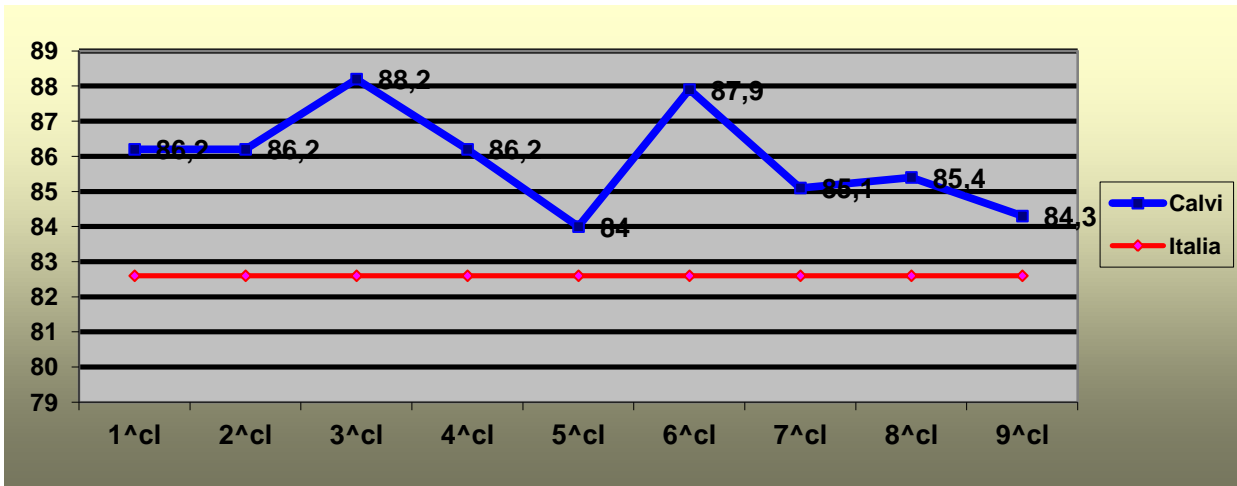

Tab. 11 - Confronto punteggio classi ITE Calvi con dati nazionali NARRATIVO LETTERARIO – prova di Italiano