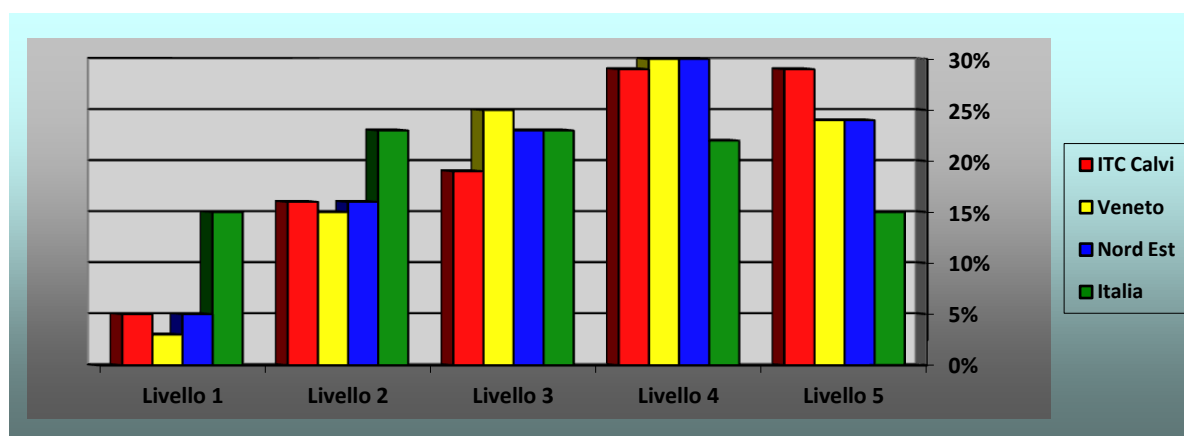

	Punteggio a.s. 2013/2014
Istituto Calvi	66,6
Regione Veneto	66,4
Nord Est	65,7
Italia	60,00

Tab. 2 – Punteggio raggiunto dall'Istituto Calvi nella prova di MATEMATICA

	Punteggio a.s. 2013/2014
Istituto Calvi	54,2
Regione Veneto	55,4
Nord Est	56,2
Italia	48,9

Tab. 3 - Relazione tra punteggio acquisito singole classi e punteggio Veneto, Nord -Est, Italia nella prova di ITALIANO

Tab. 4 - Relazione tra punteggio acquisito singole classi e punteggio Veneto, Nord -Est, Italia nella prova di MATEMATICA

Tab. 5 - Percentuale livello studenti ITE Calvi rispetto a dati del Veneto, Nord Est, Italia nella prova di ITALIANO

	Livello 1	Livello 2	Livello 3	Livello 4	Livello 5
ITE Calvi	5%	16%	19%	29%	29%
Veneto	3%	15%	25%	30%	24%
Nord Est	5%	16%	23%	30%	24%
Italia	15%	23%	23%	22%	15%

Livello 1 è il più basso

Tab. 6 - Differenze nei risultati (punteggio in percentuale rispetto a classi/scuole con background familiare simile prova di ITALIANO

	CI 1	CI 2	CI 3	CI 4	CI 5	CI 6	CI 7	CI 8	CI 9	ITE Calvi
Variation %	+ 7,7	+ 2,7	+10,3	+ 8,2	+ 7,4	+7,7	+6,1	- 0,4	+7,5	+9,4