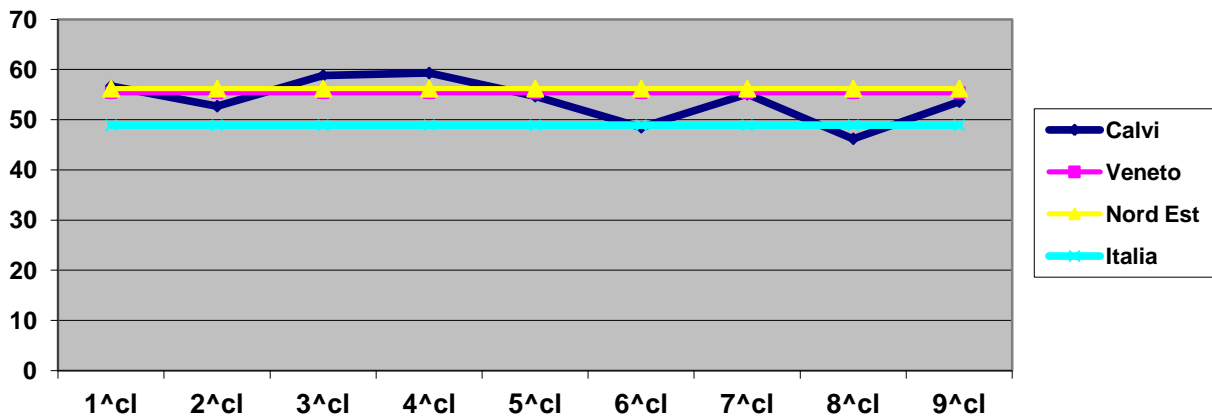

	Punteggio a.s. 2013/2014
Istituto Calvi	66,6
Regione Veneto	66,4
Nord Est	65,7
Italia	60,00

Tab. 2 – Punteggio raggiunto dall'Istituto Calvi nella prova di MATEMATICA

	Punteggio a.s. 2013/2014
Istituto Calvi	54,2
Regione Veneto	55,4
Nord Est	56,2
Italia	48,9

Tab. 3 - Relazione tra punteggio acquisito singole classi e punteggio Veneto, Nord -Est, Italia nella prova di ITALIANO

Tab. 4 - Relazione tra punteggio acquisito singole classi e punteggio Veneto, Nord -Est, Italia nella prova di MATEMATICA