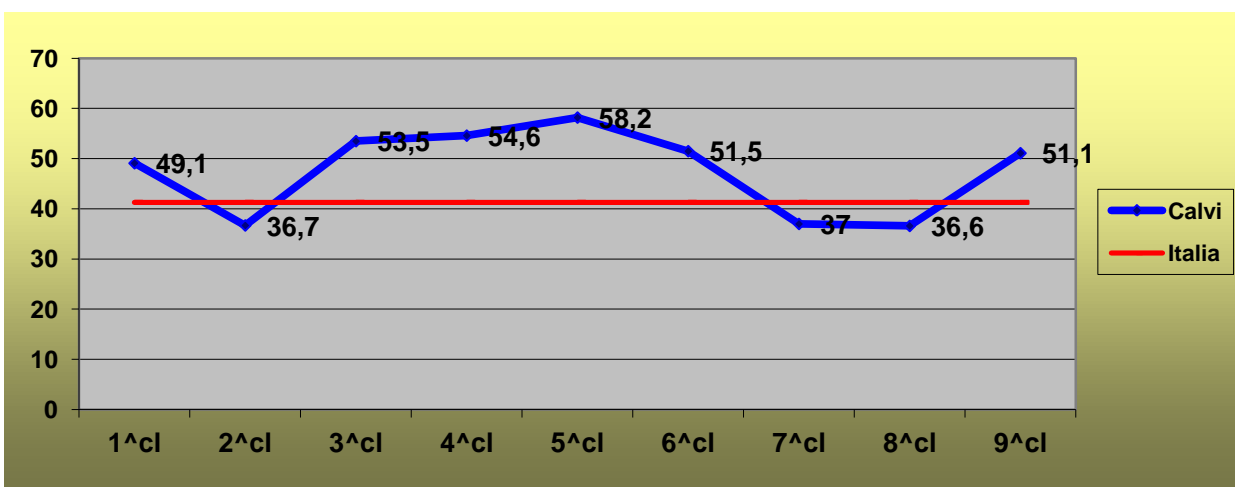

Tab. 15 - confronto punteggio classi ITE Calvi con dati nazionali **COMPRENDERE E RICOSTRUIRE IL TESTO** – prova di Italiano