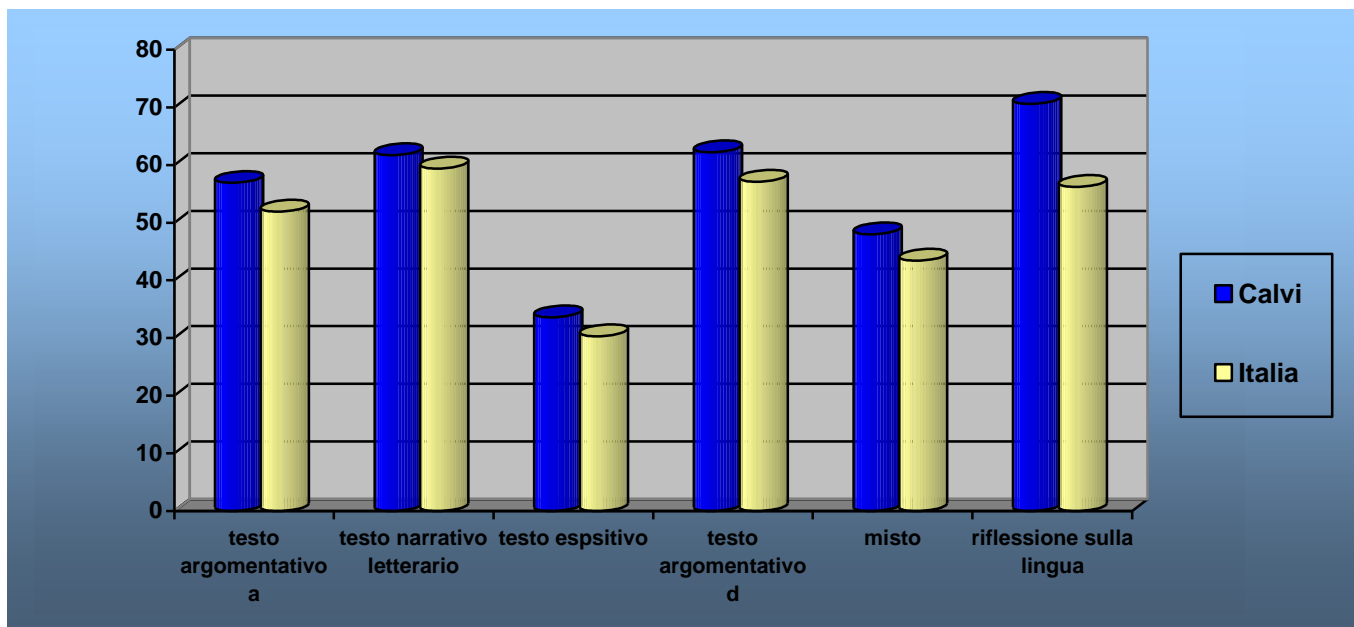

Tab. 7 - Percentuale livello studenti ITE Calvi rispetto a dati del Veneto, Nord Est, Italia nella prova di ITALIANO (dati riguardanti tutti gli indirizzi)

	Livello 1	Livello 2	Livello 3	Livello 4	Livello 5
ITE Calvi	7,7%	11,2%	26,0%	28,6%	26,5%
Veneto	5,5%	14,7%	19,6%	24,6%	35,6%
Nord Est	7,8%	15,5%	20,0%	24,0%	32,7%
Italia	20,2%	21,3%	19,4%	18,8%	20,4%

Livello 1 è il più basso

Tab. 8 - Percentuale livello studenti ITE Calvi rispetto a dati del Veneto, Nord Est, Italia nella prova di MATEMATICA (dati riguardanti tutti gli indirizzi)

	Livello 1	Livello 2	Livello 3	Livello 4	Livello 5
ITE Calvi	18,0%	9,2%	12,8%	17,4%	42,6%
Veneto	17,8%	11,1%	9,3%	15,1%	46,7%
Nord Est	19,7%	11,8%	8,8%	13,9%	45,7%
Italia	38,7%	13,1%	7,0%	11,2%	29,0%

Tab. 9 - Confronto punteggio studenti ITE Calvi per singole tipologie – PROVA DI ITALIANO con dati nazionali

Tipologie	Punteggio ITE Calvi	Punteggio Italia
Testo argomentativo a	56,9	51,9
Testo narrativo - letterario	61,7	59,4
Testo espositivo	33,6	30,3
Testo argomentativo d	62,2	57,1
Misto	48	43,4
Riflessione sulla lingua	70,6	56,2