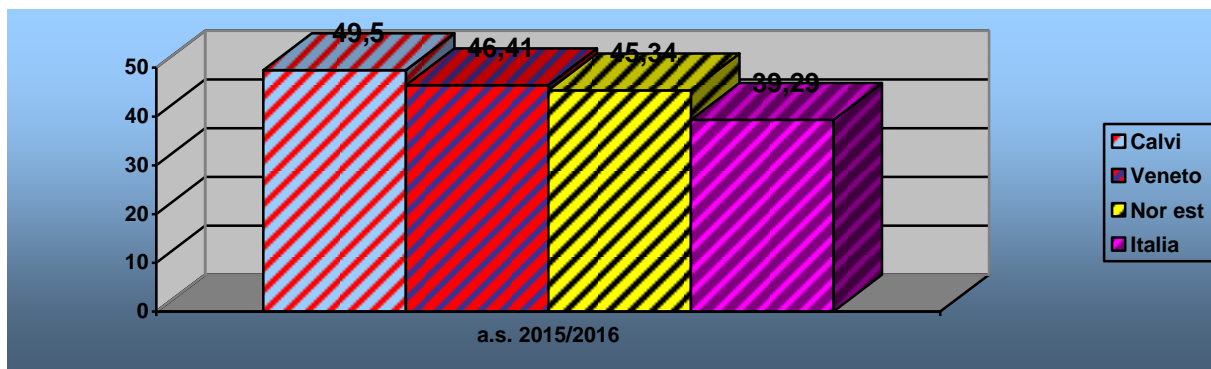

Calvi a confronto con	a.s. 2013/14	a.s. 2014/15	a.s. 2015/16
Veneto			
Nord est			
Italia			

Tab. 4 – Punteggio raggiunto dall'Istituto Calvi nella prova di MATEMATICA nel complesso degli ISTITUTI TECNICI ECONOMICI

	Punteggio
Istituto ITE Calvi	49,50
Regione Veneto	46,41
Nord Est	45,34
Italia	39,29

Tab. 5 - Dati generali per percorso di studio (dati generali) PROVA ITALIANO

Percorso di studio	Punteggio
Liceo classico	71,25
Liceo scientifico	68,22
Liceo linguistico	65,30