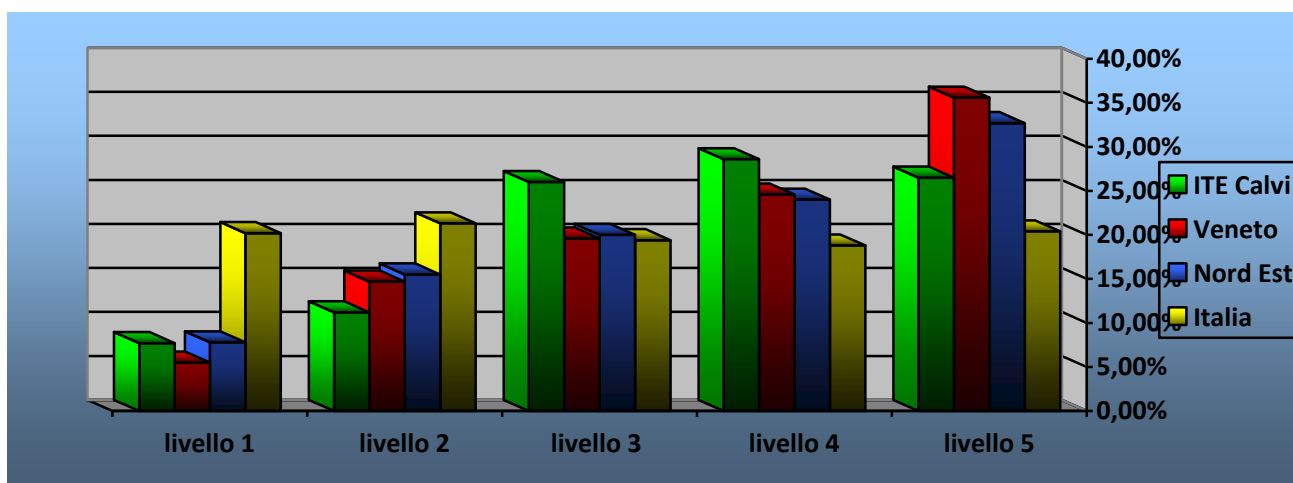

Tab. 5 - Dati generali per percorso di studio (dati generali) PROVA ITALIANO

Percorso di studio	Punteggio
Liceo classico	71,25
Liceo scientifico	68,22
Liceo linguistico	65,30

	1^ cl	2^ cl	3^ cl	4^ cl	5^ cl	6^ cl	7^ cl	8^ cl	9^ cl	10^ cl
Calvi	62,0	57,8	54,6	50,0	67,7	58,7	0	72,1 ★	71,1 ★	57,3

Tab. 6 - Dati generali per percorso di studio (dati generali) PROVA MATEMATICA

Percorso di studio	Punteggio
Liceo classico	49,68
Liceo scientifico	61,86
Liceo linguistico	39,69

	1^ cl	2^ cl	3^ cl	4^ cl	5^ cl	6^ cl	7^ cl	8^ cl	9^ cl	10^ cl
Calvi	62,1 ★	38,9	49,2	33,3	57,4	52,5	0	51,8	55,0	44,0

Tab. 7 - Percentuale livello studenti ITE Calvi rispetto a dati del Veneto, Nord Est, Italia nella prova di ITALIANO (dati riguardanti tutti gli indirizzi)

	Livello 1	Livello 2	Livello 3	Livello 4	Livello 5
ITE Calvi	7,7%	11,2%	26,0%	28,6%	26,5%
Veneto	5,5%	14,7%	19,6%	24,6%	35,6%
Nord Est	7,8%	15,5%	20,0%	24,0%	32,7%
Italia	20,2%	21,3%	19,4%	18,8%	20,4%

Livello 1 è il più basso

Tab. 8 - Percentuale livello studenti ITE Calvi rispetto a dati del Veneto, Nord Est, Italia nella prova di MATEMATICA (dati riguardanti tutti gli indirizzi)

	Livello 1	Livello 2	Livello 3	Livello 4	Livello 5
ITE Calvi	18,0%	9,2%	12,8%	17,4%	42,6%
Veneto	17,8%	11,1%	9,3%	15,1%	46,7%
Nord Est	19,7%	11,8%	8,8%	13,9%	45,7%
Italia	38,7%	13,1%	7,0%	11,2%	29,0%