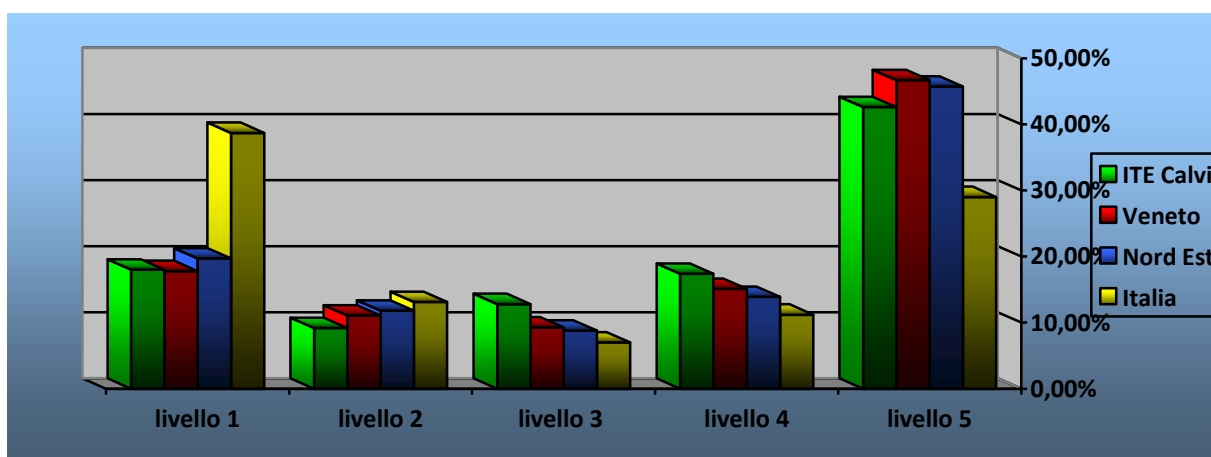

Tab. 7 - Percentuale livello studenti ITE Calvi rispetto a dati del Veneto, Nord Est, Italia nella prova di ITALIANO (dati riguardanti tutti gli indirizzi)

	Livello 1	Livello 2	Livello 3	Livello 4	Livello 5
ITE Calvi	7,7%	11,2%	26,0%	28,6%	26,5%
Veneto	5,5%	14,7%	19,6%	24,6%	35,6%
Nord Est	7,8%	15,5%	20,0%	24,0%	32,7%
Italia	20,2%	21,3%	19,4%	18,8%	20,4%

Livello 1 è il più basso

Tab. 8 - Percentuale livello studenti ITE Calvi rispetto a dati del Veneto, Nord Est, Italia nella prova di MATEMATICA (dati riguardanti tutti gli indirizzi)

	Livello 1	Livello 2	Livello 3	Livello 4	Livello 5
ITE Calvi	18,0%	9,2%	12,8%	17,4%	42,6%
Veneto	17,8%	11,1%	9,3%	15,1%	46,7%
Nord Est	19,7%	11,8%	8,8%	13,9%	45,7%
Italia	38,7%	13,1%	7,0%	11,2%	29,0%