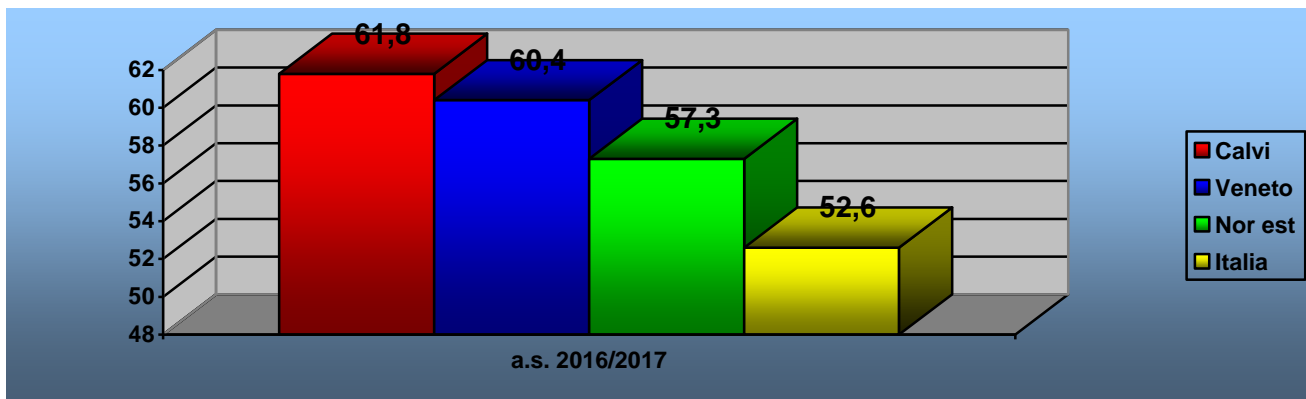

Tab. 3 – Punteggio raggiunto dall'Istituto Calvi nella prova di MATEMATICA nel complesso di tutti gli Ordinamenti

a.s. 2016/2017	Punteggio
Istituto ITE Calvi	59,8**
Regione Veneto	58,1
Nord Est	55,7
Italia	47,9

**Punteggio medio al netto del cheating (punteggio osservato 61,4)