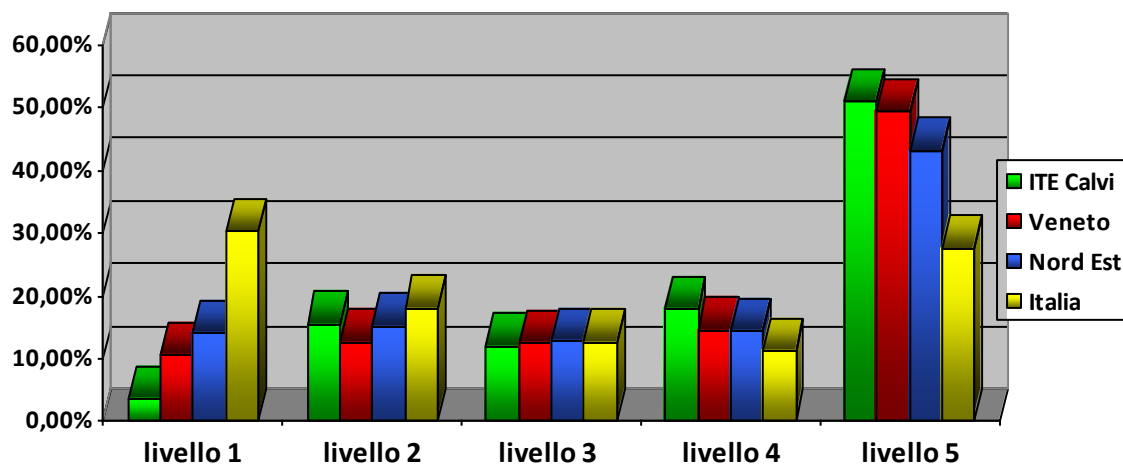

Confronto ITE Calvi con Veneto, Nord est , Italia a.s 2013/14 – 2014/15 – 2015/16 – 2016/17

Calvi a confronto con	a.s. 2013/14	a.s. 2014/15	a.s. 2015/16	a.s. 2016/17
Veneto	↔	↔	↔	↔
Nord est	↔	↑	↔	↑
Italia	↑	↑	↑	↑

Tab. 4 – Punteggio raggiunto dall'Istituto Calvi nella prova di MATEMATICA nel complesso degli ISTITUTI TECNICI

	Punteggio
Istituto ITE Calvi	59,8 ↑
Regione Veneto	58,9
Nord Est	55,5
Italia	46,2

Tab. 5 - Percentuale livello studenti ITE Calvi rispetto a dati del Veneto, Nord Est, Italia nella prova di ITALIANO su istituti tecnici

	Livello 1	Livello 2	Livello 3	Livello 4	Livello 5
ITE Calvi	6,0%	10,5%	17,5%	23,5%	42,5%
Veneto	7,8%	14,4%	19,2%	23,9%	34,8%
Nord Est	11,7%	17,1%	20,9%	22,7%	27,6%
Italia	21,2%	20,2%	19,5%	19,2%	19,9%

Livello 1 è il più basso

Tab. 6 - Percentuale livello studenti ITE Calvi rispetto a dati del Veneto, Nord Est, Italia nella prova di MATEMATICA su istituti tecnici

	Livello 1	Livello 2	Livello 3	Livello 4	Livello 5
ITE Calvi	3,5%	15,5%	12,0%	18,0%	51,0%
Veneto	10,6%	12,7%	12,6%	14,6%	49,5%
Nord Est	14,2%	15,2%	12,9%	14,5%	43,2%
Italia	30,4%	18,1%	12,7%	11,3%	27,6%