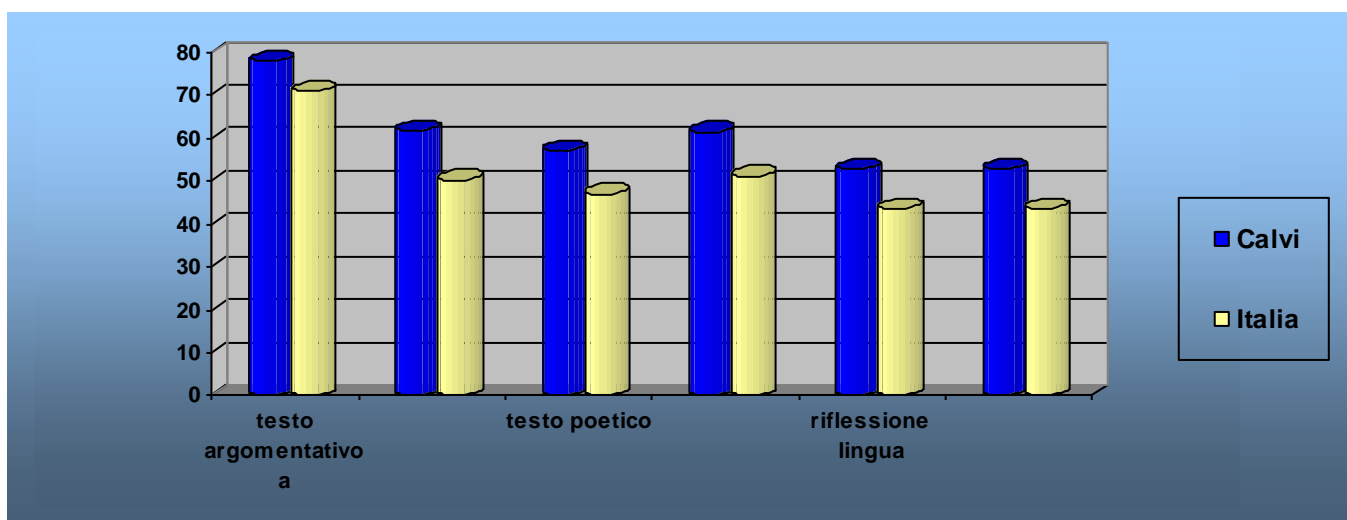

	Livello 1	Livello 2	Livello 3	Livello 4	Livello 5
ITE Calvi	6,0%	10,5%	17,5%	23,5%	42,5%
Veneto	7,8%	14,4%	19,2%	23,9%	34,8%
Nord Est	11,7%	17,1%	20,9%	22,7%	27,6%
Italia	21,2%	20,2%	19,5%	19,2%	19,9%

Livello 1 è il più basso

Tab. 6 - Percentuale livello studenti ITE Calvi rispetto a dati del Veneto, Nord Est, Italia nella prova di MATEMATICA su istituti tecnici

	Livello 1	Livello 2	Livello 3	Livello 4	Livello 5
ITE Calvi	3,5%	15,5%	12,0%	18,0%	51,0%
Veneto	10,6%	12,7%	12,6%	14,6%	49,5%
Nord Est	14,2%	15,2%	12,9%	14,5%	43,2%
Italia	30,4%	18,1%	12,7%	11,3%	27,6%

Tab. 7 - Confronto punteggio studenti ITE Calvi per singole tipologie – PROVA DI ITALIANO con dati nazionali tecnici

Tipologie	Punteggio ITE Calvi	Punteggio Italia
Testo argomentativo a	78,0	70,9
Testo espositivo/argomentativo	59,6	50,2
Testo poetico	57,1	46,9
Testo argomentativo d	61,5	51,2
Riflessione sulla lingua	52,7	43,6