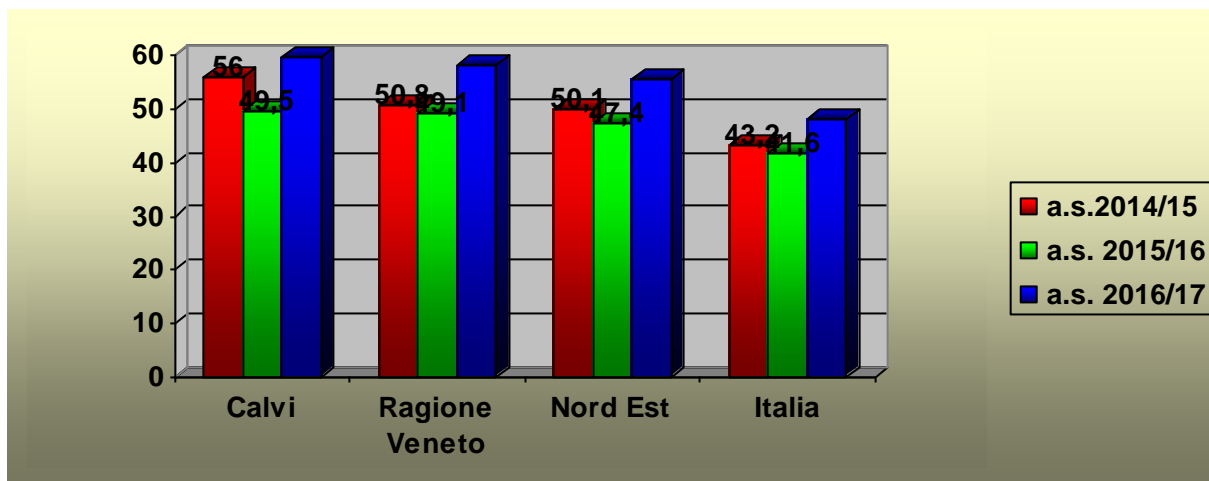

Tab. 2 – Punteggio raggiunto dall'Istituto Calvi nella prova di ITALIANO nel complesso degli ISTITUTI TECNICI

	Punteggio
Istituto ITE Calvi	61,80 ↑
Regione Veneto	60,40
Nord Est	57,3
Italia	52,6

**Punteggio medio al netto del cheating (punteggio osservato 63,4)

Tab. 3 – Punteggio raggiunto dall'Istituto Calvi nella prova di MATEMATICA nel complesso di tutti gli Ordinamenti

a.s. 2016/2017	Punteggio
Istituto ITE Calvi	59,8**
Regione Veneto	58,1
Nord Est	55,7
Italia	47,9

**Punteggio medio al netto del cheating (punteggio osservato 61,4)

Confronto

	Punteggio a.s. 2014/2015	Punteggio a.s. 2015/2016	Punteggio a.s. 2016/2017
Istituto ITE Calvi	56,0	49,5	59,8
Regione Veneto	50,8	49,1	58,1
Nord Est	50,1	47,4	55,7
Italia	43,2	41,6	47,9