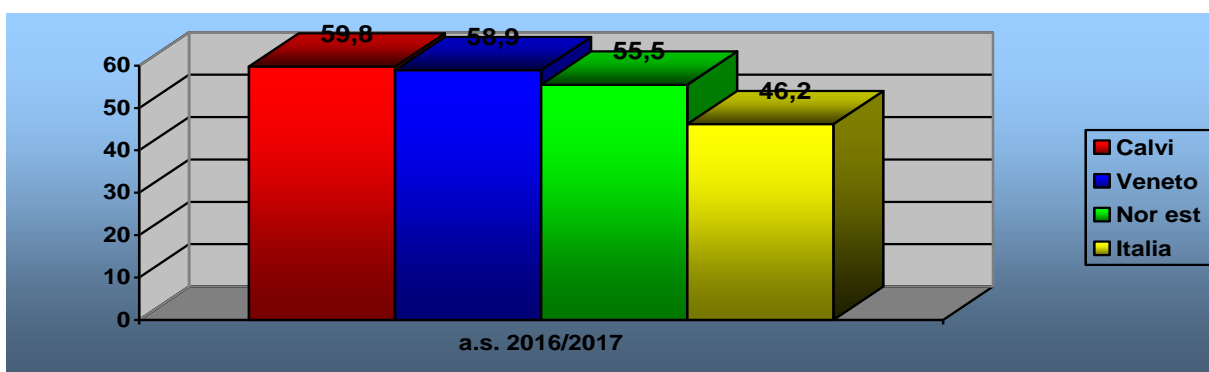

Tab. 5 - Percentuale livello studenti ITE Calvi rispetto a dati del Veneto, Nord Est, Italia nella prova di ITALIANO su istituti tecnici

Calvi a confronto con	a.s. 2013/14	a.s. 2014/15	a.s. 2015/16	a.s. 2016/17
Veneto	↔	↔	↔	↔
Nord est	↔	↑	↔	↑
Italia	↑	↑	↑	↑

Tab. 4 – Punteggio raggiunto dall'Istituto Calvi nella prova di MATEMATICA nel complesso degli ISTITUTI TECNICI

	Punteggio
Istituto ITE Calvi	59,8 ↑
Regione Veneto	58,9
Nord Est	55,5
Italia	46,2