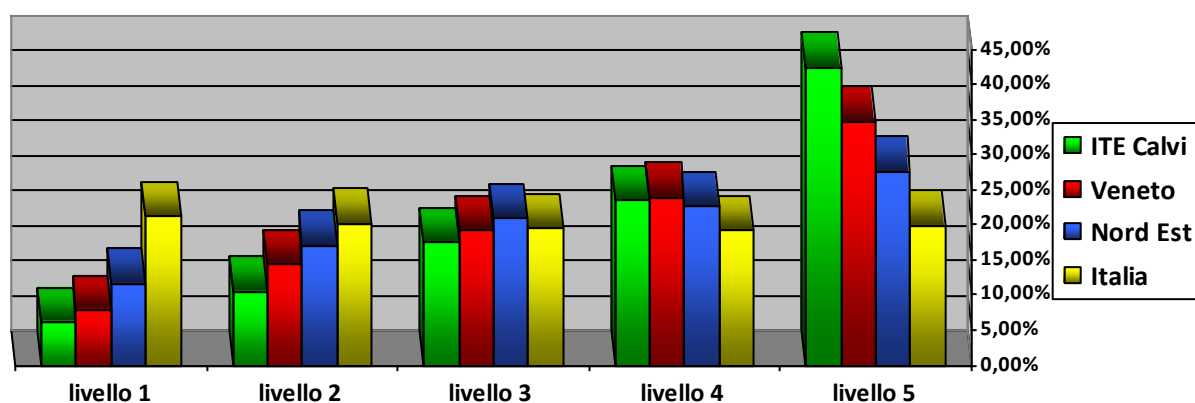

Confronto ITE Calvi con Veneto, Nord est , Italia a.s 2013/14 – 2014/15 – 2015/16 – 2016/17

Calvi a confronto con	a.s. 2013/14	a.s. 2014/15	a.s. 2015/16	a.s. 2016/17
Veneto	↔	↔	↔	↔
Nord est	↔	↑	↔	↑
Italia	↑	↑	↑	↑

Tab. 4 – Punteggio raggiunto dall'Istituto Calvi nella prova di MATEMATICA nel complesso degli ISTITUTI TECNICI

	Punteggio
Istituto ITE Calvi	59,8 ↑
Regione Veneto	58,9
Nord Est	55,5
Italia	46,2

Tab. 5 - Percentuale livello studenti ITE Calvi rispetto a dati del Veneto, Nord Est, Italia nella prova di ITALIANO su istituti tecnici

	Livello 1	Livello 2	Livello 3	Livello 4	Livello 5
ITE Calvi	6,0%	10,5%	17,5%	23,5%	42,5%
Veneto	7,8%	14,4%	19,2%	23,9%	34,8%
Nord Est	11,7%	17,1%	20,9%	22,7%	27,6%
Italia	21,2%	20,2%	19,5%	19,2%	19,9%

Livello 1 è il più basso

Tab. 6 - Percentuale livello studenti ITE Calvi rispetto a dati del Veneto, Nord Est, Italia nella prova di MATEMATICA su istituti tecnici

	Livello 1	Livello 2	Livello 3	Livello 4	Livello 5
ITE Calvi	3,5%	15,5%	12,0%	18,0%	51,0%
Veneto	10,6%	12,7%	12,6%	14,6%	49,5%
Nord Est	14,2%	15,2%	12,9%	14,5%	43,2%
Italia	30,4%	18,1%	12,7%	11,3%	27,6%