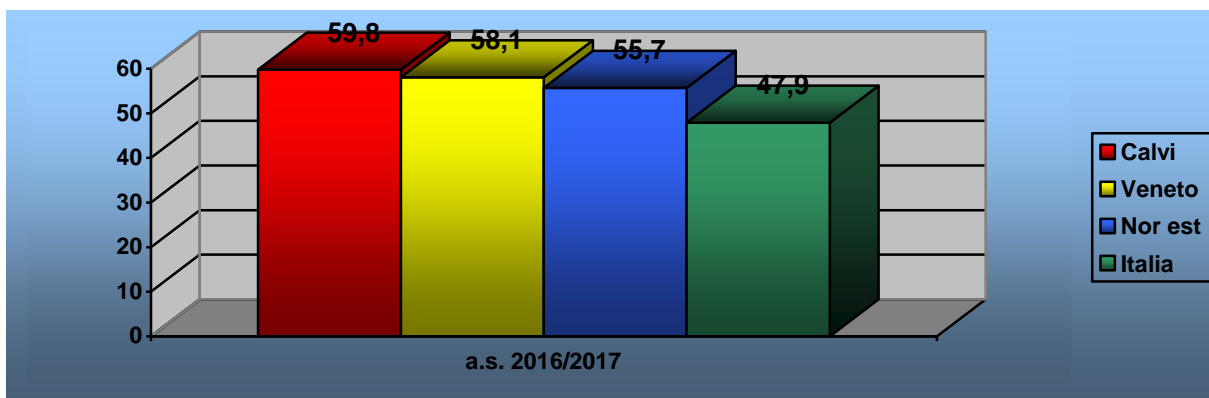

Confronto

	Punteggio a.s. 2014/2015	Punteggio a.s. 2015/2016	Punteggio a.s. 2016/2017
Istituto ITE Calvi	56,0	49,5	59,8
Regione Veneto	50,8	49,1	58,1
Nord Est	50,1	47,4	55,7
Italia	43,2	41,6	47,9