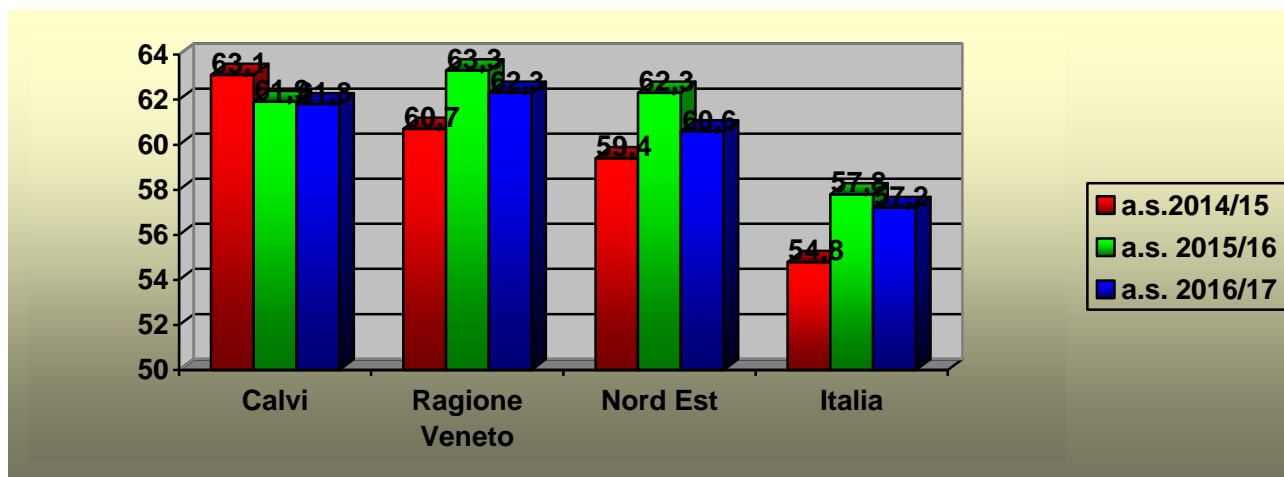

Calvi	1^ cl	2^ cl	3^ cl	4^ cl	5^ cl	6^ cl	7^ cl	8^ cl	9^ cl	10^ cl
85,1%	92%	62,5%	92%	95,7%	88%	84,2%	50%	95,8%	100%	96,2%

SI CONFERMANO I BRILLANTI RISULTATI DEGLI ULTIMI ANNI

Tab. 1 – Punteggio raggiunto dall'Istituto Calvi nella prova di ITALIANO nel complesso degli Ordinamenti

a.s. 2016/2017	Punteggio
Istituto ITE Calvi	61,8**
Regione Veneto	62,3
Nord Est	60,6
Italia	57,2

**Punteggio medio al netto del cheating (punteggio osservato 63,4)

Confronto

	Punteggio a.s. 2014/2015	Punteggio a.s. 2015/2016	Punteggio a.s. 2016/2017
Istituto ITE Calvi	63,1	61,9	61,8
Regione Veneto	60,7	63,3	62,3
Nord Est	59,4	62,3	60,6
Italia	54,8	57,8	57,2